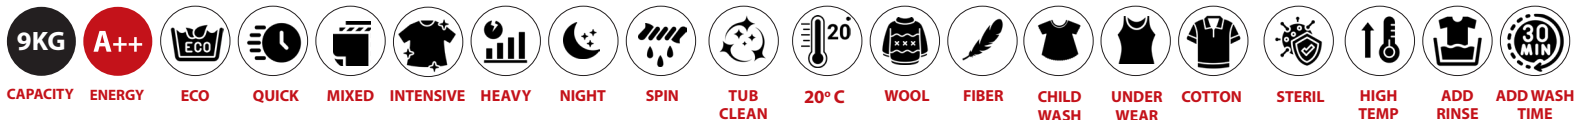

WHITE TITANIUM

Operations

- شستشوی هوشمند با تنظیمات خودکار جهت بهترین نتیجه و صرفه جویی در مصرف انرژی | Intelligent Wash
- شستشوی سریع در ۱۵ دقیقه | Quick 15 Wash
- شستشوی لباسهای پشمی | Bulky Wash
- شستشوی اقتصادی در دمای ۴۰ تا ۶۰ درجه با مصرف بهینه انرژی | Eco 40-60 Wash
- شستشوی در دمای ۲۰ درجه برای حفظ بافت و صرفه جویی در مصرف انرژی | 20° C Wash
- شستشوی قوی برای پاک کنندگی عمیق و لکه برداری کامل | Intensive Wash
- شستشوی ملایم و کنترل شده مخصوص لباس کودکان | Kids Wear Wash
- شستشوی خودکار درام داخلی جهت تمیزی و حفظ بهداشت دستگاه | Drum Clean Wash

Dimensions

598 x 600 x 845 mm (WxDxH)

Dimensions

598 x 600 x 845 mm (WxDxH)

Operations

- شستشوی اقتصادی در دمای ۴۰ تا ۶۰ درجه با مصرف بهینه انرژی | Eco 40-60 Wash
- شستشوی سریع در ۱۰ دقیقه | Quick 15 Wash
- شستشوی سریع در ۳۰ دقیقه | Quick 30 Wash
- شستشوی ترکیبی مناسب انواع پارچه | Mixed Wash
- شستشوی قوی جهت پاک کنندگی عمیق و لکه برداری کامل | Intensive Wash
- شستشوی قوی جهت لباسهای بسیار کثیف | Heavy Wash
- شستشوی بی صدا و آرام مناسب در ساعات شبانه | Night Wash
- خشک کردن با چرخش قابل تنظیم جهت آبیگری حداکثری لباس ها | Spin
- شستشوی خودکار درام داخلی و دستگاه جهت تمیزی و رفع رسوبات | Tub Clean Wash
- شستشوی لباس ها با آب سرد ۲۰ درجه برای محافظت از بافت پارچه و صرفه جویی در مصرف انرژی | 20° C Wash
- شستشوی ملایم مخصوص لباسهای پشمی با حفظ بافت | Wool Wash
- شستشوی ملایم مخصوص لباسهای حریر و ابریشم با حفظ بافت | Fiber Wash
- شستشوی ملایم مخصوص لباس نوزاد | Child Wash
- شستشوی ملایم مخصوص لباس حساس | Underwear Wash
- شستشوی بهینه مخصوص لباسهای نخی و پنبه های | Cotton Wash
- عملیات استریلیزاسیون جهت کته و باکتری زدایی لباسهای نخی و غیره | Sterilization
- شستشوی با دمای ۹۶ درجه جهت الیسه بسیار کثیف | High Temp Wash
- افزودن مرحله آبکشی اضافی برای شستشوی بهتر تا پنج مرتبه | Add Rinse
- امکان افزودن زمان شستشو | Add Wash Time(10,20,30 min)