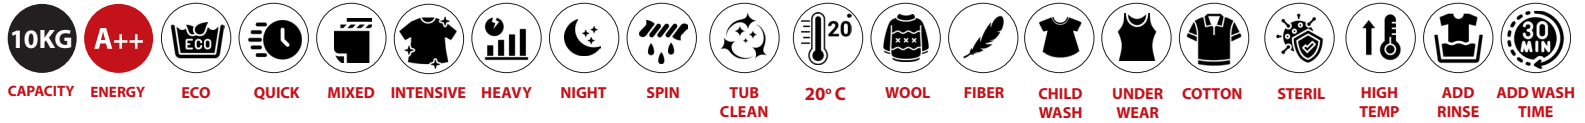

Dimensions

598 x 600 x 845 mm (WxDxH)

Operations

- شستشوی اقتصادی در دمای ۴۰ تا ۶۰ درجه با مصرف بهینه انرژی | Eco 40-60 Wash
- شستشوی سریع در ۱۰ دقیقه | Quick 15 Wash
- شستشوی سریع در ۳۰ دقیقه | Quick 30 Wash
- شستشوی ترکیبی مناسب انواع پارچه | Mixed Wash
- شستشوی قوی جهت پاک کنندگی عمیق و لکه برداری کامل | Intensive Wash
- شستشوی قوی جهت لباسهای بسیار کثیف | Heavy Wash
- شستشوی بی صدا و آرام مناسب در ساعات شبانه | Night Wash
- خشک کردن با چرخش قابل تنظیم جهت آبرگیری حداکثری لباس ها | Spin
- شستشوی خودکار درام داخلی و دستگاه جهت تمیزی و رفع رسوبات | Tub Clean Wash
- شستشوی لباس ها با آب سرد ۲۰ درجه برای محافظت از بافت پارچه و صرفه جویی در مصرف انرژی | 20°C Wash
- شستشوی ملایم مخصوص لباسهای پشمی با حفظ بافت | Wool Wash
- شستشوی ملایم مخصوص لباسهای حریر و ابریشم با حفظ بافت | Fiber Wash
- شستشوی ملایم مخصوص لباس نوزاد | Child Wash
- شستشوی ملایم مخصوص لباس حساس | Underwear Wash
- شستشوی بهینه مخصوص لباسهای نخی و پنبه های | Cotton Wash
- عملیات استریلیزاسیون جهت کتله و باکتری زدایی لباسهای نخی و غیره | Sterilization
- شستشوی با دمای ۹۶ درجه جهت البسه بسیار کثیف | High Temp Wash
- افزودن مرحله آبکشی اضافی برای شستشوی بهتر تا پنج مرتبه | Add Rinse
- امکان افزودن زمان شستشو (10,20,30 min) | Add Wash Time

Specifications

- مجهز به موتور قدرتمند دایرکت درایو DD Motor Inverter نسل جدید با دور موتور 1400 RPM
- دارای کنترل پنل تمام لمسی | Full Touch Control Panel
- دارای درب دودی با طراحی فضایی
- دارای قفل اتوماتیک درب لباسشویی حین شستشو | Door Lock
- قفل کودک برای ایمنی و جلوگیری از تغییر تنظیمات | Child lock